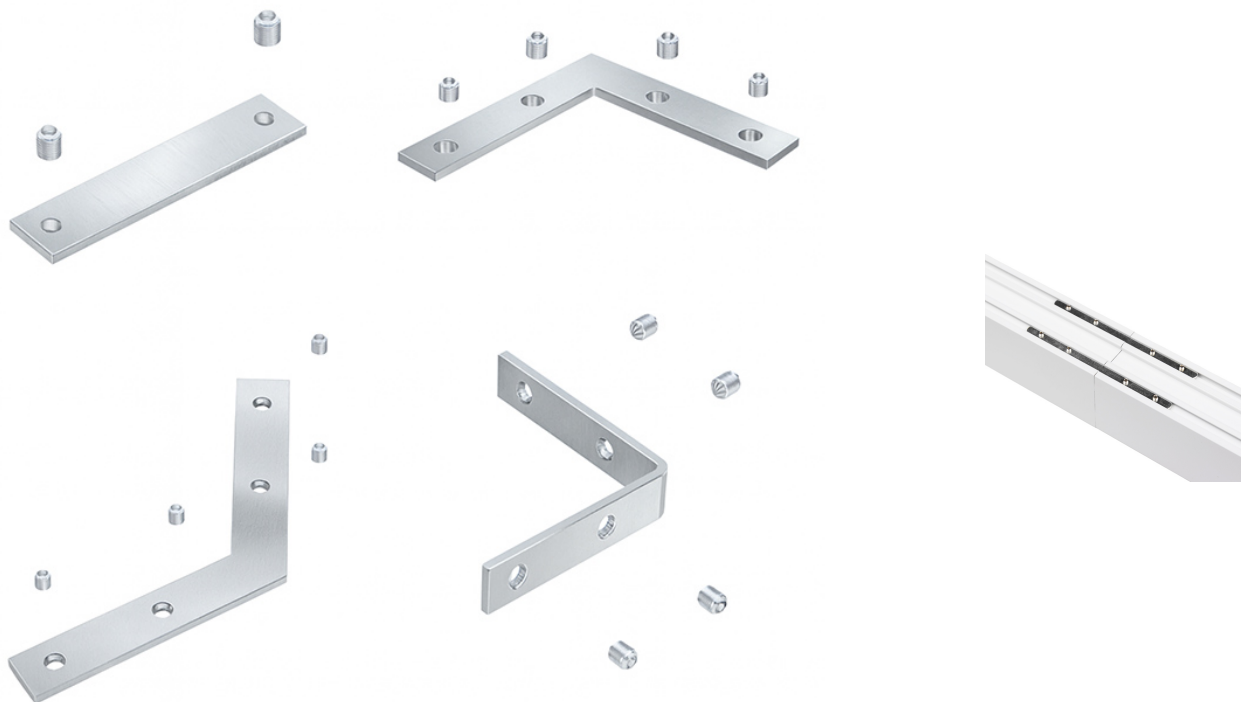

## Kopplingar till aluprofiler

### BESKRIVNING

---

4st olika sammankopplingar. Passar till aluprofil Di, IL, IN, Duo, Cosmo, Ti