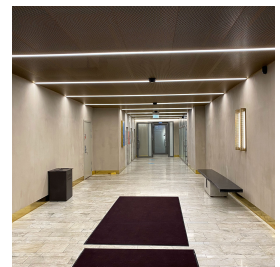

Aluprofil IL utanpåliggande 43x30mm

BESKRIVNING

Utanpåliggande aluprofil som är 43mm bred. Passar till exempel för att bygga linjärbelysning. Till exempel pendlade 2m armaturer för allmänbelysning på kontor eller för att skapa långa rader med bred ljusrad i korridorer.

I profilen kan en enkel rad eller en dubbel rad monteras. Vi rekommenderar en enkel rad ledtejp 20W/m för bra standard allmänbelysning.

Finns i färger: Svart, Vit och aluminium.

Levereras inklusive vit front-plast.