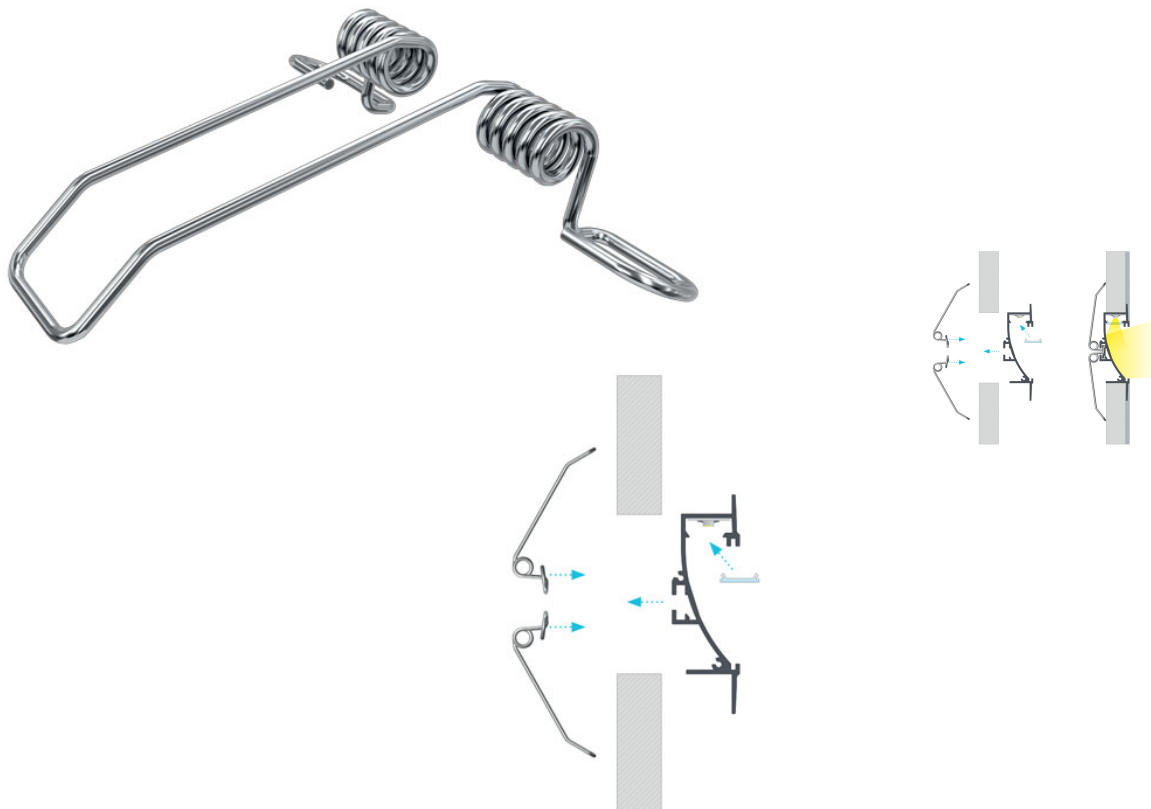

Fjäder för montering av aluprofiler LU

BESKRIVNING

Fjäder för montering av infällda aluprofiler. Säljes styckvis. Två stycken krävs per monteringspunkt