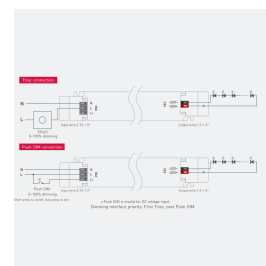

Dimbar LED Driver 12V 75W Fasdim

BESKRIVNING

En dimbar driver på 75W för 12V LED tejp och ledlistor. Stödjer dimring med fasdim:

+Fasdimring (bakkant eller framkant). Passar med en "vanlig" led dimmer på väggen eller med Plejd dosdimmer

Med denna dimbara 12V driver behöver du ingen dimmer-enhet som kopplas in mellan LED tejp och transformator, du får allt i ett.

Drivern klarar totalt 75W. Till exempel 5m ledtejp 15W/m.

TEKNISK SPECIFIKATION

IP klass	20
Effekt	75W
Dimbar	Ja. Med fasdimring (framkant eller bakkant)
Utspänning	12V
Spänning	230V
Utström	6,25A
Anslutning lågvolt-sidan	Plint
Anslutning högvolt-sidan	Plint
Kabellängd	ingår ej
Dimensioner	293 x 35 x 30 mm
Garanti	5 år
Märke	Ltech
Smart belysning	Casambi : Denna driver stödjer fasdimring och kan dimras via Casambi dimmer-puck. Plejd : Denna driver stödjer fasdimring och kan dimras via Plejd dimmer-puck.
Artikelnummer	LT1275FAS