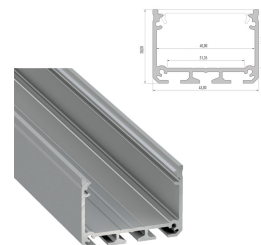

## TOP Linjär belysning 1m lång Dimbar

### BESKRIVNING

1 meter rak linjär takarmatur som fungerar perfekt som allmänbelysning. Helt jämnt ljus längs hela armaturen. Kan monteras dikt an tak eller pendlas ned med medföljande nedpendlings-vajrar. Kommer standard i svart, vit och aluminiumfärg. Kan lackeras till önskade färger. Valfri ljusfärg och anpassningarbar längd. Takarmatur TOP 1m ingår i vårt TOP-koncept där vi kan bygga armaturer i flera olika längder och former. Raka, L-formade, fyrkanter etc. Välj den ljusfärg som passar ert projekt bäst.

## TEKNISK SPECIFIKATION

Mått	1m lång. 43mm bred. 30mm hög
Spänning	24V till profil. 230V till medföljande dimbara driver
Effekt	20W
Ljusflöde	1800lm/m
Färgtemperatur	3000K, 4000K, dynamisk vit i lager. Kontakt oss för andra ljusfärger
Färgåtergivning	RA90
Spridningsvinkel	120gr
MacAdam	5
Dimbar	Ja med fasdim, DALI/pushdim eller Casambi
Livslängd	50 000h
IP klass	IP20
Montering	Med pendlingskit (ingår) alternativt skruv dikt an tak. Standardlängd för kabel är 4m.
Inkoppling	Medföljande dimbara driver är extern och har plint på 230V sidan
Smart belysning	<a href="#">Casambi</a> : Välj alternativ Casambi för trådlös styrning via app <a href="#">Plejd</a> : Transformatorn stödjer 1-10V dimring. Koppla en Plejd Controller till denna för stöd styrning via Plejd.
Artikelnummer	TOP43-1M