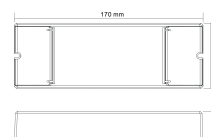

Zigbee Styrenhet för led lister. 4-kanaler

BESKRIVNING

Zigbee styrenhet för att dimra ledlistor eller styra ljusfärgen på dynamisk vit, RGB och RGBW ledlistor och led strip.

TEKNISK SPECIFIKATION

IP klass	20
Teknik	PWM
Spänning	12V/24V
Max ström	5x8A
Max Watt	480W (12V) 960W (24V)
Funktion	Zigbee styrning av vanliga, dynamiskvit, RGB och RGBW, färg + dimmer.
Anslutning	Skruvplint
Dimensioner	170 x 59 x 29 mm
Smart belysning	
Artikelnummer	LCURGBWZIG