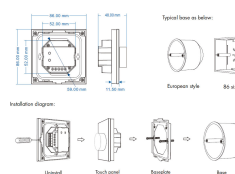

Väggkontroll SKY RGB Vit

BESKRIVNING

Väggkontroll i SKY-serien som används för att styra ljusfärg och ljusstyrka på rgb ledlister och ledstrips. Drivs på batteri och pratar trådlöst med kontrollenheten. Para ihop väggkontroll med kontrollenhet Väggkontrollen kan paras ihop med valfri SKY kontrollenhet. Flera fjärrkontroller kan paras till samma kontrollenhet.

TEKNISK SPECIFIKATION

Funktion	Styr ljusfärg och ljusstyrka på rgb ledlistor och ledstrips
Dimensioner	Se manual under nedladdningar för mer info
Artikelnummer	FJ-SKY-RGB-V