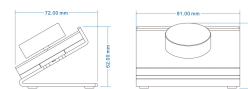

Bordskontroll SKY Dynamisk vit

BESKRIVNING

Bordskontroll i SKY-serien som används för att styra ljusfärg och ljusstyrka på dynamisk vita ledlistor och ledstrips. Drivs på batteri och pratar trådlöst med kontrollenheten. Para ihop bordskontroll med kontrollenhet Bordskontrollen kan paras ihop med valfri SKY kontrollenhet. Flera fjärrkontroller kan paras till samma kontrollenhet.

TEKNISK SPECIFIKATION

Funktion	Styr ljusfärg och ljusstyrka på dynamisk vita ledlistor och ledstrips
Dimensioner	Se manual under nedladdningar för mer info
Artikelnummer	FJ-SKY-DW-B