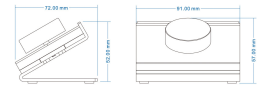

Bordskontroll SKY Dynamisk vit

BESKRIVNING

Bordskontroll i SKY-serien som används för att styra ljusfärg och ljusstyrka på dynamisk vita ledlistor och ledstrips. Drivs på batteri och pratar trådlöst med kontrollenheten.

Para ihop bordskontroll med kontrollenhet

Bordskontrollen kan paras ihop med valfri SKY kontrollenhet. Flera fjärrkontroller kan paras till samma kontrollenhet.

TEKNISK SPECIFIKATION

Funktion	Styr ljusfärg och ljusstyrka på dynamisk vita ledlistor och ledstrips
Dimensioner	Se manual under nedladdningar för mer info
Artikelnummer	FJ-SKY-DW-B