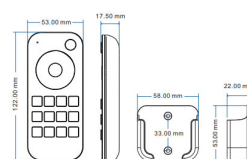

Fjärrkontroll SKY Dynamisk vit Hjul

BESKRIVNING

Fjärrkontroll i SKY-serien som används för att styra ljusfärg och ljusstyrka på dynamisk vita ledlistor och ledstrips. Drivs på batteri och pratar trådlöst med kontrollenheten.

Para ihop fjärrkontroll med kontrollenhet

Väggkontrollen kan paras ihop med valfri SKY kontrollenhet. Flera fjärrkontroller kan paras till samma kontrollenhet.