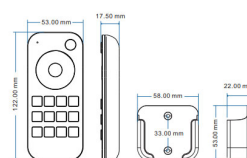

Fjärrkontroll SKY RGBW Hjul

BESKRIVNING

Bordskontroll i SKY-serien som används för att styra ljusfärg och ljusstyrka på RGB- och RGBW LED-lister / LED-strips. Drivs på batteri och pratar trådlöst med kontrollenheten.