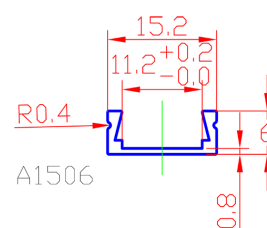

Alulist Uprofil smal och låg 2m

BESKRIVNING

Denna aluminiumprofil för led-tejp är anpassad för utvändigt montage med monteringsclips eller magnet. Den är extra smal och har låg kant; Alla aluminiumprofiler går att skjuta ihop till längre längder, näst intill osynliga skarvar. De kan även kapas till önskad längd med en vanlig bågfil. Önskad LED tejp ur vårt sortiment kan enkelt klistras i profilen. Perfekta för att skapa snygg belysning i hyllor, under skåp, längs väggar etc.

TEKNISK SPECIFIKATION

Passande ledtejp	10mm
Material	Anodiserat Aluminium
Färg	Aluminium
Skydd/Front	Vit opal eller Klar
Längd	2m
Medföljer	2 ändbitar, 2 monteringsclips och valfri skyddsplast
Artikelnummer	a1506-2m