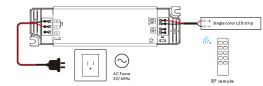

### BESKRIVNING

En dimbar driver för 24V LED-strips och LED-lister. Stödjer dimring med alla fjärrkontroller i SKY-serien.

Med denna dimbara 24V driver behöver du ingen SKY kontrollenhet som kopplas in mellan LED tejp och transformator, du får allt i ett.