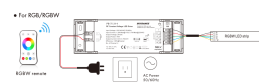

SKY LED Driver 24V 150W 4-kanal RF

BESKRIVNING

En dimbar driver för 24V LED-strips och LED-listor. Stödjer dimring med alla fjärrkontroller i SKY-serien.

Med denna dimbara 24V driver behöver du ingen SKY kontrollenhet som kopplas in mellan LED tejp och transformator, du får allt i ett.

Drivern klarar totalt 150W.

TEKNISK SPECIFIKATION

IP klass	20
Effekt	150W fördelat på 4 kanaler. Används bara en kanal är max 150W på den kanalen
Dimbar	Ja. Med SKY fjärrkontroller och/eller pushdim
Utspänning	24V
Spänning	230V
Utström	4x1,56A
Anslutning lågvolt-sidan	Plint
Anslutning högvolt-sidan	Plint
Dimensioner	244 x 67 x 36 mm
Garanti	5 år
Märke	Skydance
Smart belysning	Denna driver stödjer styrning via fjärrkontroller i SKY-serien.
Artikelnummer	LT24150SKY-4