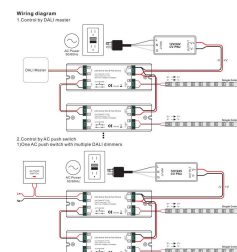

## LED DALI dimmer för led strips. 10A

### BESKRIVNING

DALI-styrd LED dimmer för LED strips och LED lister. Kopplas in mellan led transformator och led strip. Stödjer både 12V och 24V.

## TEKNISK SPECIFIKATION

---

IP klass	20
Teknik	PWM dimring
Spänning	12V/24V
Max ström	10A
Max Watt	120W (12V) 240W(24V)
Funktion	DALI-styrning
Anslutning	Skruvplint
Dimensioner	145 x 47 x 16 mm
Artikelnummer	LT12-DIM-DALI-10A