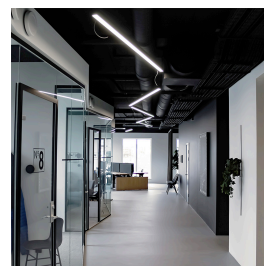

Kloss Pendel 1,13m

BESKRIVNING

Armatyr för linjärbelysning med stor flexibilitet för att skapa det ljus ni önskar. Passar i många olika typer av lokaler där man vill ha mycket ljus: kontor, butik, frisör, salong, gym. Denna armatur i serien Kloss är 1,13m. Monteras dikt an tak eller med vajerkit för pendlat montage. Kan vidarekopplas med fler armaturer genom att lägga till vidarekopplingskit. Då är armaturen genomkopplingsbar via snabbkontakter. Måtten på profilen är 58mm bred och 85mm hög. Kopplas direkt till 230V.