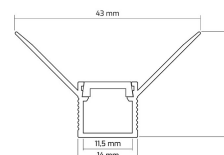

## Aluprofil Gips Innerhörn 2m

### BESKRIVNING

Aluminiumprofil för ledstrips som kan användas mellan gipsskivor i hörn. Denna modell passar i innerhörn. Profilen har extra långa vingar för stabilitet. Vingarna spacklas in. Rekommenderade ledstrips är COB 8W/m för vitt ljus eller COB dynamisk vit eller RGB ledstrips.

## TEKNISK SPECIFIKATION

---

Passande LED-strip	Upp till 10mm
Material	Aluminium
Färg	Auminium
Skydd/Front	Opal
Längd	2m. Kan kapas till önskad längd
Medföljer	Vit opal front
Artikelnummer	ALUP-GIH-1