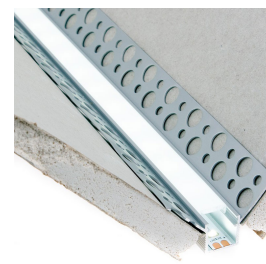

## Aluprofil Gips Innerhörn 2m

### BESKRIVNING

Aluminiumprofil för ledstrips som kan användas mellan gipsskivor i hörn. Denna modell passar i innerhörn. Profilen har extra långa vingar för stabilitet. Vingarna spacklas in. Rekommenderade ledstrips är COB 8W/m för vitt ljus eller COB dynamisk vit eller RGB ledstrips.

## TEKNISK SPECIFIKATION

---

Passande LED-strip	Upp till 10mm
Material	Aluminium
Färg	Auminium
Skydd/Front	Opal
Längd	2m. Kan kapas till önskad längd
Medföljer	Vit opal front
Artikelnummer	ALUP-GIH-1