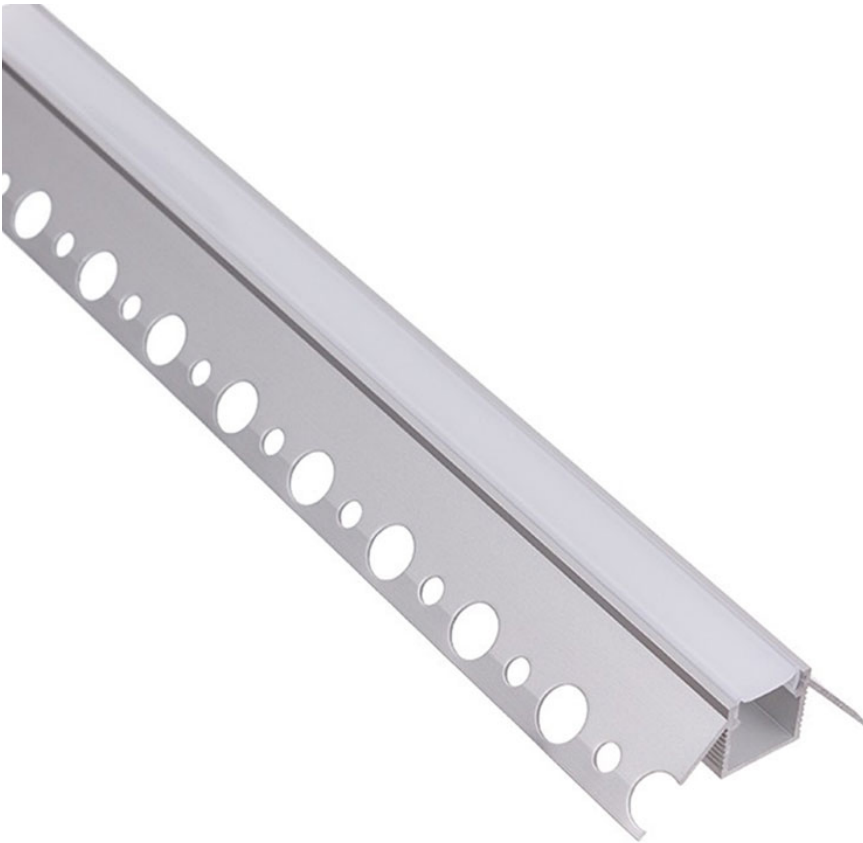

## Aluprofil Gips ytterhörn 2m

### BESKRIVNING

---

Aluminiumprofil för ledstrips som kan användas mellan gipsskivor i hörn. Denna modell passar i ytterhörn.

Profilen har extra långa vingar för stabilitet. Vingarna spacklas in.

Rekommenderade ledstrips är COB 8W/m för vitt ljus eller COB dynamisk vit eller RGB ledstrips.

## TEKNISK SPECIFIKATION

---

Passande ledtejp	Upp till 10mm
Material	Aluminium
Färg	Auminium
Skydd/Front	Opal
Längd	2m. Kan kapas till önskad längd
Medföljer	Vit opal front
Artikelnummer	ALUP-GYH-1