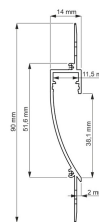

## Aluprofil Gips Indirekt 2m

### BESKRIVNING

Aluminiumprofil för ledstrips för att skapa indirekt ljus. Profilen har extra långa vingar för att med stabilitet kunna fällas in i gipsskivor. Denna modellen av aluminiumprofil gömmer själva led ledstripen och istället är det bara ljuset som man ser flöda ner längs profilen. Detta ger ett behagligt ljus som passar i många olika miljöer. Korridorer, hotellrum, restauranger etc. Profilen har extra långa vingar för stabilitet. Vingarna spacklas in.

## TEKNISK SPECIFIKATION

---

Passande LED-strip	Upp till 10mm
Material	Aluminium
Färg	Auminium
Skydd/Front	Front opal kan användas men behövs ej
Längd	2m. Kan kapas till önskad längd
Medföljer	Ingen opal. Behövs ej
Artikelnummer	ALUP-GVAGG-1