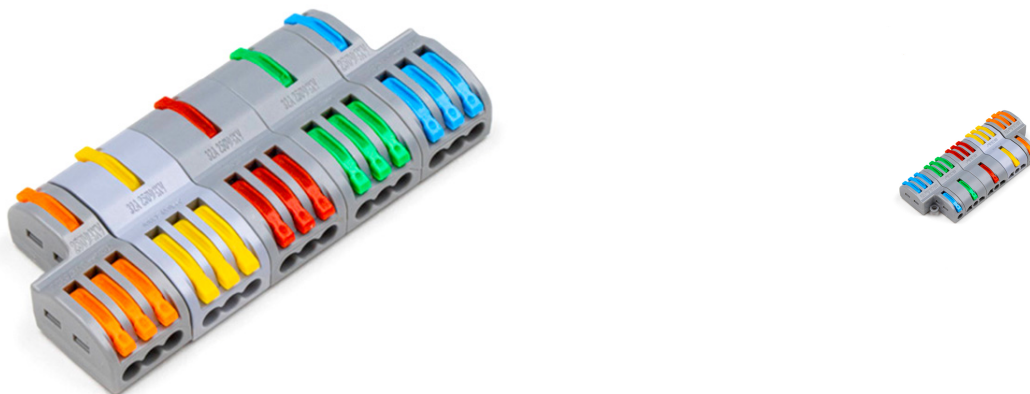

Kopplingsplint RGBW 5-->15

BESKRIVNING

Kopplingsplint för att koppla samman flera RGBW ledstrips till samma utgång. Uttag för Plus, Vitt, Röd, Grönt och Blått.