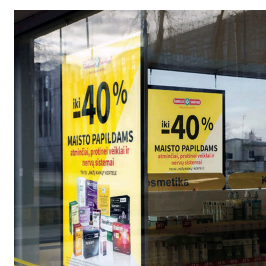

Tunn LED ljustavla Papper Dubbelsidig 70x100cm

BESKRIVNING

Dubbelsidig LED ljustavla i storlek 70x100cm som är endast 15mm tunn. Tunnheten ger ljustavlan ett exklusivt uttryck. Fronten består av en 2 millimeters akryl med en vit eller svart screentryckt ram (Passepartout). Ramen är 20mm bred runt om. Ljuset kommer från LED-teknik inne i ljuslådan, vilket ger ett jämnt spritt ljus över hela ljustavlan. Färgen på profilen runt om är samma färg som fronten, vit eller svart. Byta budskap på ljustavlan. Ljuslådan har 2 fronter.

TEKNISK SPECIFIKATION

Material	Aluminium
Mått	710x1010x15mm (yttermått)
Affischstorlek	700x1000mm. Synbar yta: 667x967mm
Tryck	Tryck ingår inte. Tryck på backlitfilm eller ljustådefilm. De flesta tryckerier kan hjälpa till med detta.
Montering	På vägg eller pendlat. Pendlingskit 2m medföljer
Ställbar	Kan användas både vertikalt och horisontellt
Effekt	30W
Spänning	24V
IP klass	IP20
Tjocklek	15mm
Medföljer	Pendlingskit och 2m inkopplingskabel till transformator. Köp till transformator
Artikelnummer	K-MAD-7101010