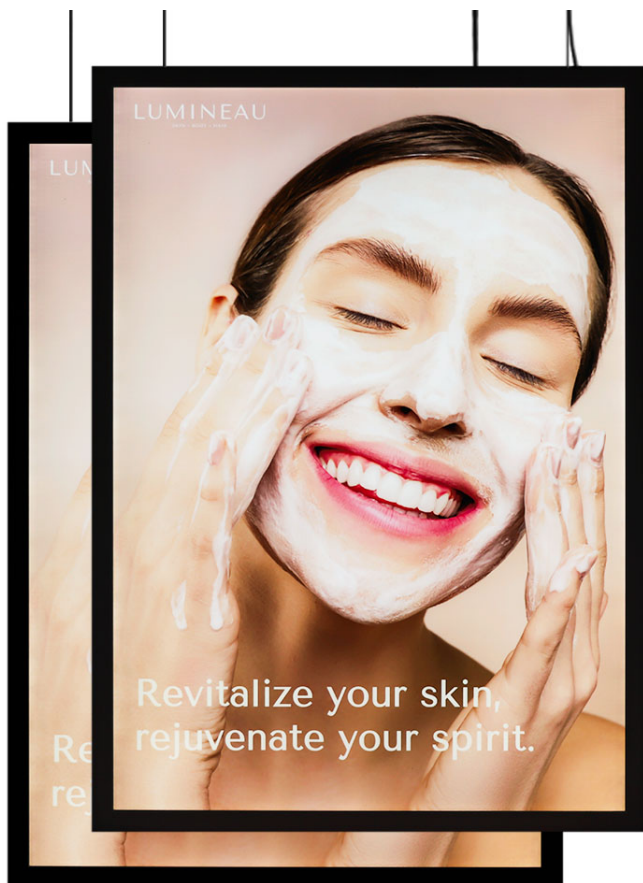

Tunn LED ljustavla Papper Dubbelsidig 70x100cm

BESKRIVNING

Dubbelsidig LED ljustavla i storlek 70x100cm som är endast 15mm tunn. Tunnheten ger ljustavlan ett exklusivt uttryck. Fronten består av en 2 millimeters akryl med en vit eller svart screentryckt ram (Passepartout). Ramen är 20mm bred runt om. Ljuset kommer från LED-teknik inne i ljuslådan, vilket ger ett jämnt spritt ljus över hela ljustavlan. Färgen på profilen runt om är samma färg som fronten, vit eller svart. Byta budskap på ljustavlan. Ljuslådan har 2 fronter.