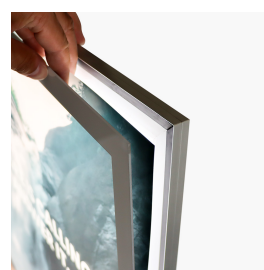

## Tunn LED ljustavla Papper 50x70cm

### BESKRIVNING

LED ljustavla i storlek 50x70cm som är endast 15mm tunn. Tunnheten ger ljustavlan ett exklusivt uttryck. Fronten består av en 2 millimeters akryl med en vit eller svart screentryckt ram (Passepartout). Ramen är 20mm bred runt om. Ljuset kommer från LED-teknik inne i ljuslådan, vilket ger ett jämnt spritt ljus över hela ljustavlan. Färgen på profilen runt om är samma färg som fronten, vit eller svart.