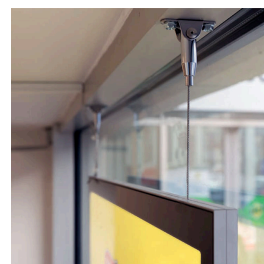

## Tunn LED ljustavla Papper 50x70cm

### BESKRIVNING

LED ljustavla i storlek 50x70cm som är endast 15mm tunn. Tunnheten ger ljustavlan ett exklusivt uttryck. Fronten består av en 2 millimeters akryl med en vit eller svart screentryckt ram (Passepartout). Ramen är 20mm bred runt om. Ljuset kommer från LED-teknik inne i ljuslådan, vilket ger ett jämnt spritt ljus över hela ljustavlan. Färgen på profilen runt om är samma färg som fronten, vit eller svart.

## TEKNISK SPECIFIKATION

---

Material	Aluminium
Mått	510x710x15mm (yttermått)
Affischstorlek	500x700mm. Synbar yta: 467x667mm.
Tryck	Tryck ingår inte. Tryck på backlitfilm eller ljustådefilm. De flesta tryckerier kan hjälpa till med detta.
Montering	Pendlat eller på vägg. Pendlingskit 2m medföljer.
Ställbar	Kan användas både vertikalt och horisontellt
Effekt	21W
Spänning	24V
IP klass	IP20
Tjocklek	15mm
Medföljer	Pendlingskit och 2m inkopplingskabel till transformator. Köp till transformator
Artikelnummer	K-MA-510710