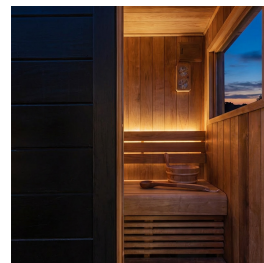

## LED-strip för bastu & Sauna

### BESKRIVNING

---

LED-strip anpassad för bastu och sauna. Monteras lämpligast under eller bakom lavar och ger ett fint och stämningsfullt ljus i bastun. Vi erbjuder denna modell med färgtemperatur 2700 Kelvin (extra varmvit) om ni vill ha varmt gult ljus eller färgtemperatur 3000 Kelvin (varmvit), om ni vill ha ett normalt varmvitt ljus. Ljusstyrkan är anpassad för mysiga miljöer och är dessutom dimbar, vilket gör det enkelt att anpassa ljusstyrkan efter dina behov.