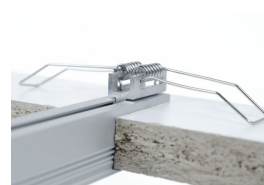

Monteringsfjäder till PN7

BESKRIVNING

Monteringsclips för att montera aluprofil PN4 och PN6. Går att fästa nedpendlingskit i clipet om man inte vill fästa det direkt i profilen.