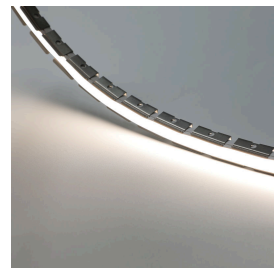

Monteringskena NEON 12x12mm horisontell

BESKRIVNING

Börbar monteringskena för LED-slang NEON 12x12m. Kan böjas horisontellt. Monteras med skruv. Skruv medföljer ej