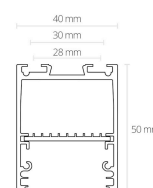

TOPUP Sky Linjär belysning 1,5m

BESKRIVNING

Topup SKY är en slimmad armatur med upp- och nedljus, där de olika ljuskällorna kan styras var för sig via en fjärrkontroll. Ibland vill du till exempel bara ha ljus uppåt, och ibland vill du dimra upp- och nedljuset olika. All styrning görs enkelt via fjärrkontrollen, som köps till separat. En fjärrkontroll kan användas för att styra flera armaturer. En armatur för kontor Upp- och nedljus rekommenderas till kontor.

TEKNISK SPECIFIKATION

Mått	1,5m lång. 40mm bred. 50mm hög
Spänning	230V
Effekt	68W
Ljusflöde	2800lm ned / 1600lm upp
Färgtemperatur	2700k, 3000K eller 4000K
Färgåtergivning	RA90
Bländningsvärde	UGR<19
Spridningsvinkel	120gr
MacAdam	3
Dimbar	Ja via fjärrkontroll som köpes till separat. En fjärrkontroll kan användas till flera armaturer
Livslängd	50 000h
IP klass	IP20
Montering	Via medföljande vajerkit
Inkoppling	Extern transformator medföljer. 5m kabel mellan transformator och armatur. Transformator ansluts till 230V
Avsäkring	B10: 8st, B16: 14st, C10: 14st, C16: 22st
Artikelnummer	P831SKY-15M