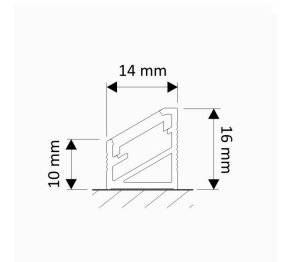

Aluprofil Trekant 14x16mm

BESKRIVNING

Denna aluminiumprofil för led-tejp är trekants-formad. Passar där vinklade ledlistor behövs. Det blir två olika lutningar på ljuset beroende på vilken av raka-sidorna man fäster med. Cirka 30 resp 60grader.

Alla aluminiumprofiler går att skjuta ihop till längre längder, näst intill osynliga skarvar. De kan även kapas till önskad längd med en vanlig bågfil. Önskad LED tejp ur vårt sortiment kan enkelt klistras i profilen. Perfekta för att skapa snygg belysning i hyllor, under skåp, längs väggar etc.

Finns i 1m och 2m variant. 2m har dyrare fraktkortnad, 250kr istället för 99kr.

Köp 1meters profiler och skju

TEKNISK SPECIFIKATION

Passande ledtejp	Upp till 10mm (IP20), upp till 8mm (IP62)
Material	Anodiserad Aluminium
Färg	Vit, Svart, Aluminium
Skydd/Front	Vit opal eller Klar
Längd	1m eller 2m
Artikelnummer	ALUP-3LINE