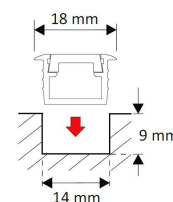

## Aluprofil Infälld hög 18x9mm Alu

### BESKRIVNING

Aluminiumprofil för infälld montering, utvecklad för att ge installationer med LED-strip en diskret och professionell infälld montering. Denna profil passar utmärkt för både inomhus- och utomhusbruk, där en diskret och stilren belysningslösning önskas.

## TEKNISK SPECIFIKATION

---

Passande LED-strip	Upp till 8mm bred x 2mm hög
Material	Anodiserad Aluminium
Färg	Aluminium
Skydd/Front	Vit front ingår. Svart och Klar front finns som tillbehör.
Längd	1 eller 2m. 2m dyrare fraktkostnad
IP klass	IP44
Artikelnummer	ALUP-INF