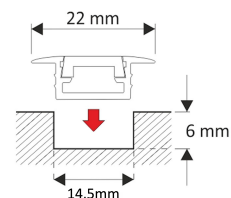

## Aluprofil Infälld låg 22x6mm

### BESKRIVNING

Funktionell och elegant aluminiumprofil. Speciellt utformad för att ge installationer med LED-strips en sömlös och professionell infällnad, skyddad mot damm och skador. Den låga höjden på 6mm gör profilen perfekt i en rad olika applikationer där installationsutrymmet är begränsat eller där en diskret belysningslösning önskas.

## TEKNISK SPECIFIKATION

---

Passande LED-strip	Upp till 10mm x 2mm hög
Material	Anodiserad Aluminium
Färg	Vit (RAL9016), Svart (RAL9005), Aluminium
Skydd/Front	Vit front ingår. Svart och Klar front finns som tillbehör.
Längd	1m eller 2m
IP klass	IP44
Artikelnummer	ALUP-INFM