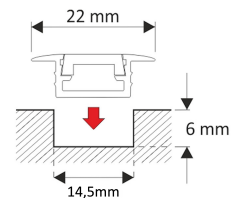

Aluprofil Infälld låg 22x6mm

BESKRIVNING

Denna aluminiumprofil för LED strip är anpassad för infällnad i ex köksbänk, trappor osv. Vingarna på toppen döljer eventuella såghack. Alla aluminiumprofiler går att skjuta ihop till längre längder, näst intill osynliga skarvar. De kan även kapas till önskad längd med en vanlig bågfil. Önskad LED strip ur vårt sortiment kan enkelt klistras i profilen. Perfekta för att skapa snygg belysning i hyllor, under skåp, längs väggar etc.

Finns i 1m och 2m variant.

TEKNISK SPECIFIKATION

Passande ledtejp	Upp till 10mm (IP20), upp till 8mm (IP62)
Material	Anodiserad Aluminium
Färg	Vit (RAL9016), Svart (RAL9005), Aluminium
Skydd/Front	Vit opal eller Klar
Längd	1m eller 2m
Artikelnummer	ALUP-INFM