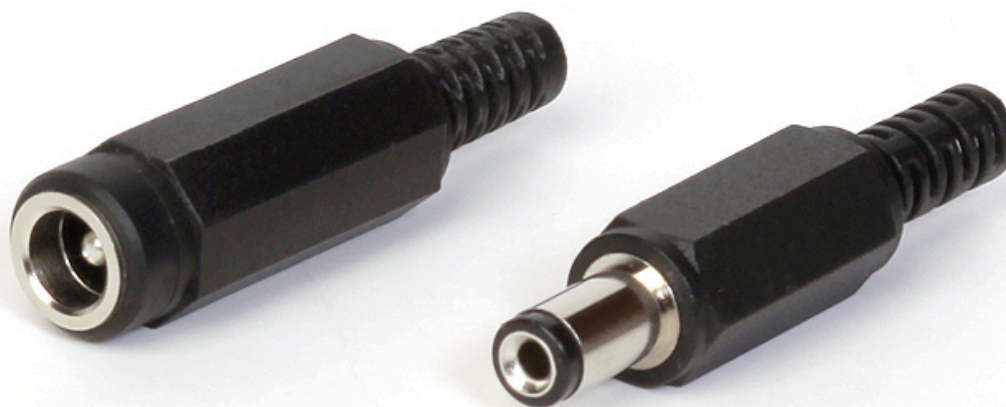

DC-kontakt 2,1mm Hane

HANE

HONA

BESKRIVNING

DC-kontakt 2,1mm Hane (Spänning kommer aldrig från en hane) Lödanslutning Passar standard DC-kontakt Hona som sitter på våra standard LED transformatorer