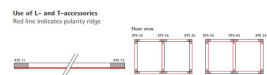

Global Trac Pro XTS11 anslutning 3-fas

BESKRIVNING

Anslutning till global strömskena 3-fas. Sladd ingår ej. Tillgängliga färger: Vit, Svart och Aluminiumgrå. (Välj färg när ni lägger produkten i kundkorgen). Material: Plast Artikelnummer från Global Trac: XTS11