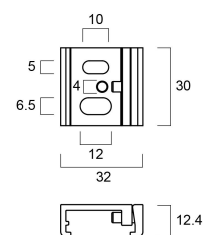

Global Trac Pro SKB12 takbeslag 3-fas

BESKRIVNING

Takbeslag till global strömskena 3-fas Tillgängliga färger: Vit, Svart och Aluminiumgrå. (Välj färg när ni lägger produkten i kundkorgen). Material: Aluminium Artikelnummer från Global Trac: SKB12

TEKNISK SPECIFIKATION

Märke

Global Trac

Artikelnummer

5703509240872-1