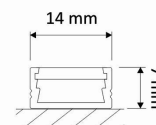

## Aluprofil Uprofil låg 14x7mm

### BESKRIVNING

---

Denna aluminiumprofil för led-tejp är anpassad för utvändigt montage. Alla aluminiumprofiler går att skjuta ihop till längre längder, näst intill osynliga skarvar. De kan även kapas till önskad längd med en vanlig bågfil. Önskad LED tejp ur vårt sortiment kan enkelt klistras i profilen. Perfekta för att skapa snygg belysning i hyllor, under skåp, längs väggar etc.

Finns i 1m och 2m variant. 2m har dyrare fraktkortnad, 250kr istället för 99kr.

Köp 1meters profiler och skjut ihop flera. Skarven syns inte.

## TEKNISK SPECIFIKATION

---

Passande ledtejp	Upp till 10mm (IP20), upp till 8mm (IP62)
Material	Anodiserad Aluminium
Färg	Aluminium
Skydd/Front	Vit opal eller Klar
Längd	2m
Artikelnummer	ALUP-UTVM