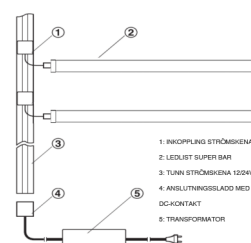

Kabel för anslutning till strömskena 65cm

BESKRIVNING

Kabel, 65cm lång, för att ansluta Ledlist Super till strömskena. Strömskenan är i sin tur ansluten till transformator. Snygg och smidig inkoppling