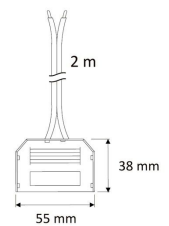

Grendosa för 6 mini-kontakter

BESKRIVNING

Grenbox med plats för 6st mini-kontakter. Grenboxen ansluts på ingången via öppen ände eller med DC-kontakt. Sladdlängd 2m. Används framförallt till våra små tunna downlights D5011 och D5014 på 2W. Max ström 3A vilket motsvarar totalt 36W med 12V downlights.