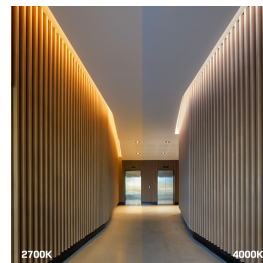

Dynamisk vit LED-strip 19,2W/m 24V IP20

BESKRIVNING

LED-strip 19,2W/m dynamisk vit är en LED-strip av högsta kvalitet som ger ett helt jämnt ljus utan prickar. Denna modell är dynamisk vit / tunable white vilket tillåter användaren att växla mellan varmvitt och kallvitt ljus (2700K-6000K). Denna LED-strip är IP20-klassad och passar perfekt inomhus i miljöer där det finns anledning att kunna variera färgen på ljuset.

TEKNISK SPECIFIKATION

Effekt	19,2W/m
Spänning	24V
Antal dioder	120/m
Ljusflöde	Beror på ljusfärg. Max 1500lm/m när alla dioder tända.
Färgtemperatur	Blandat 2700K-6000K
Spridningsvinkel	120gr
Dimbar	Ja. Både färgen och ljusstyrkan regleras med kontrollenhet.
IP klass	IP20
Livslängd	50 000h
Mått	10mm bred, 2mm hög 
Klippbar	Var 50mm
Garanti	5 år
Artikelnummer	LS192BIC