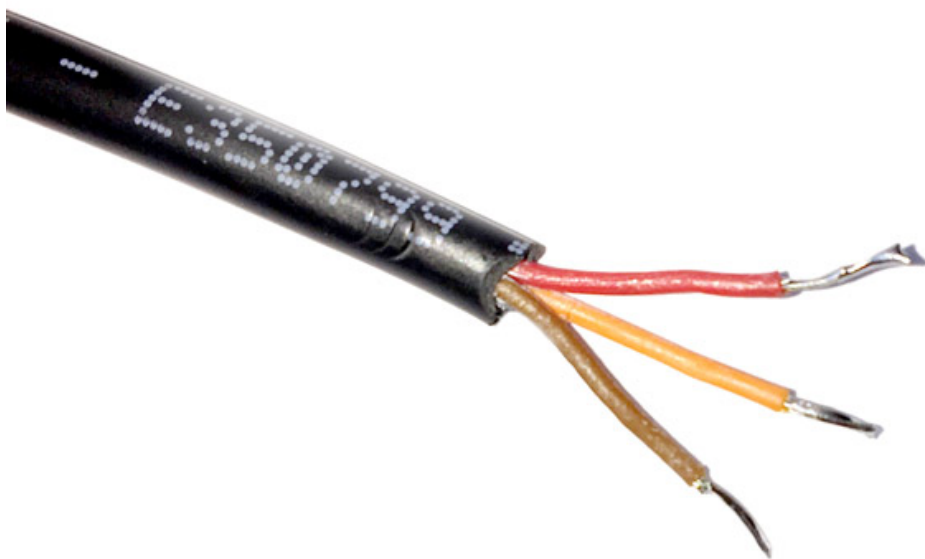

Kabel Dynamisk vit 3x0,24 svart

BESKRIVNING

Kabel med 3 ledningar. Passar för LED strips med dynamisk vit/tunable white ljus. Kopplingsinstruktion Brun ledning till: + Röd eller grön ledning till: WW (Varmvit) Vit eller svart ledning till: CW (Kallvit)